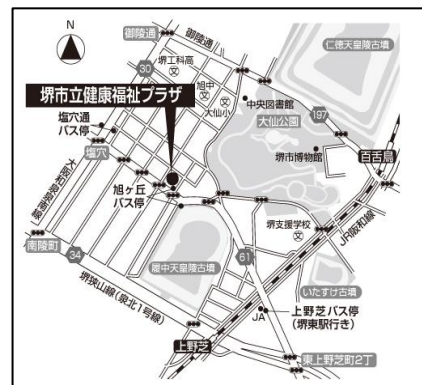

※サポートが必要な方はお問合せ下さい

アクセス

お車で越しの場合

大阪府道30号 大阪和泉南線「塩穴」交差点より東へ約450m

(地下1階に専用駐車場(有料)あり)

公共交通機関(電車)

JR阪和線「百舌鳥」駅下車・西へ1.4km(徒歩15分)「上野芝」駅下車・北西へ1.3km(徒歩15分)

公共交通機関(バス)

南海高野線「堺東」駅より南海バス(泉ヶ丘駅行)乗車、「旭ヶ丘」バス停下車すぐ

南海バス(光明池駅行など)乗車、「塩穴通」バス停下車南東へ500m

主催 堺市

運営 堺市立健康福祉プラザ指定管理者 (堺市社会福祉事業団・堺障害者団体連合会・フィットネス21事業団 共同事業体)

協力 ドットアートコスモ右脳の散歩道ギャラリー© DOTアートキャラバンプロジェクト