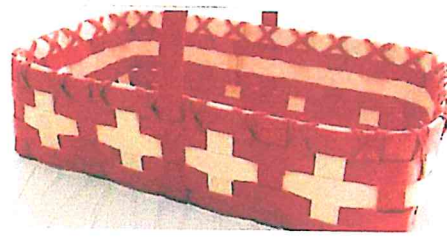

「北欧風クロス模様のテーブルバスケット」は、バンドの組み合わせが選べます。下記作品の中からお一つ、好きな作品選び、番号をお申し出ください。サイズは全て、横幅 25 cm × 奥行 16 cm × 深さ 8 cm です。

【番号：①】

ベースカラー：赤

クロスカラー：オフホワイト

【番号：②】

ベースカラー：オフホワイト

クロスカラー：赤

【番号：③】

ベースカラー：青

クロスカラー：オフホワイト

【番号：④】

ベースカラー：オフホワイト

クロスカラー：青

【番号：⑤】

ベースカラー：茶

クロスカラー：オフホワイト

【番号：⑥】

ベースカラー：オフホワイト

クロスカラー：茶